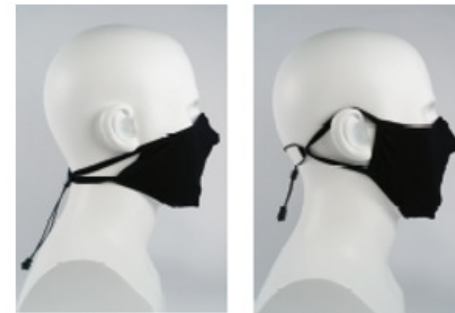

**MASK STRAP**

Step 1 軟式扣具對折  
扣上口罩繩

Step 2 小掛勾扣於另  
一邊口罩繩

Step 3 後方調節扣案  
壓移動適合的鬆緊度

不掛耳上

掛在耳上

### 【注意事項】

1. 請勿用於口罩以外物品。
2. 請勿將產品放入口中。
3. 組裝時需要準備剪刀、打火機。
4. 使用時請務必將口罩掛於調節扣上並將口罩固定好。請將調節繩的長短調整到適當長度，調節繩太長有可能會因為纏繞到其他物品導致受傷。
5. 使用本產品有可能會無法發揮口罩原本的功能。對於因使用本產品而造成的口罩任何問題，本公司概不負責。使用時請自行承擔風險。

商品

品名：QUICK MASK STRAP