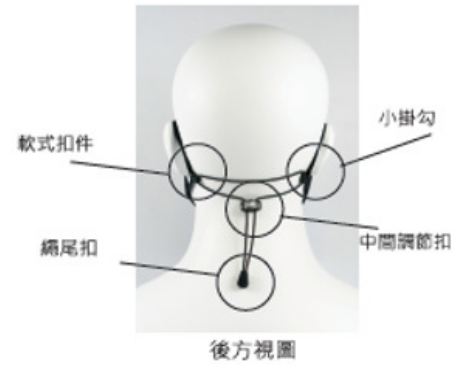

**MASK STRAP**

Step 1 軟式扣具對折  
扣上口罩繩

Step 2 小掛勾扣於另  
一邊口罩繩

Step 3 後方調節扣案  
壓移動適合的鬆緊度

不掛耳上

掛在耳上

### 【注意事項】

1. 請勿用於口罩以外物品。
2. 請勿將產品放入口中。
3. 組裝時需要準備剪刀、打火機。
4. 使用時請務必將口罩掛於調節扣上並將口罩固定好。請將調節繩的長短調整到適當長度，調節繩太長有可能會因為纏繞到其他物品導致受傷。
5. 使用本產品有可能會無法發揮口罩原本的功能。對於因使用本產品而造成的口罩任何問題，本公司概不負責。使用時請自行承擔風險。

商品

品名：QUICK MASK STRAP